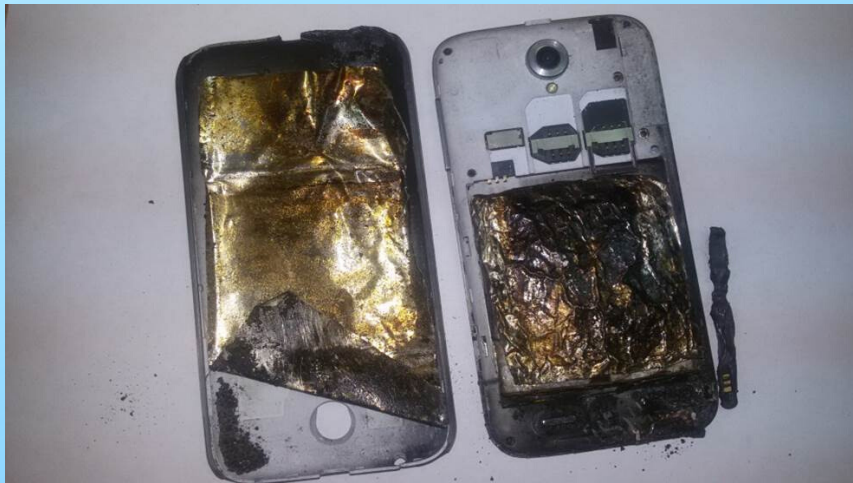

Примеры объектов экспертизы

Возгорание из-за взорвавшейся батареи