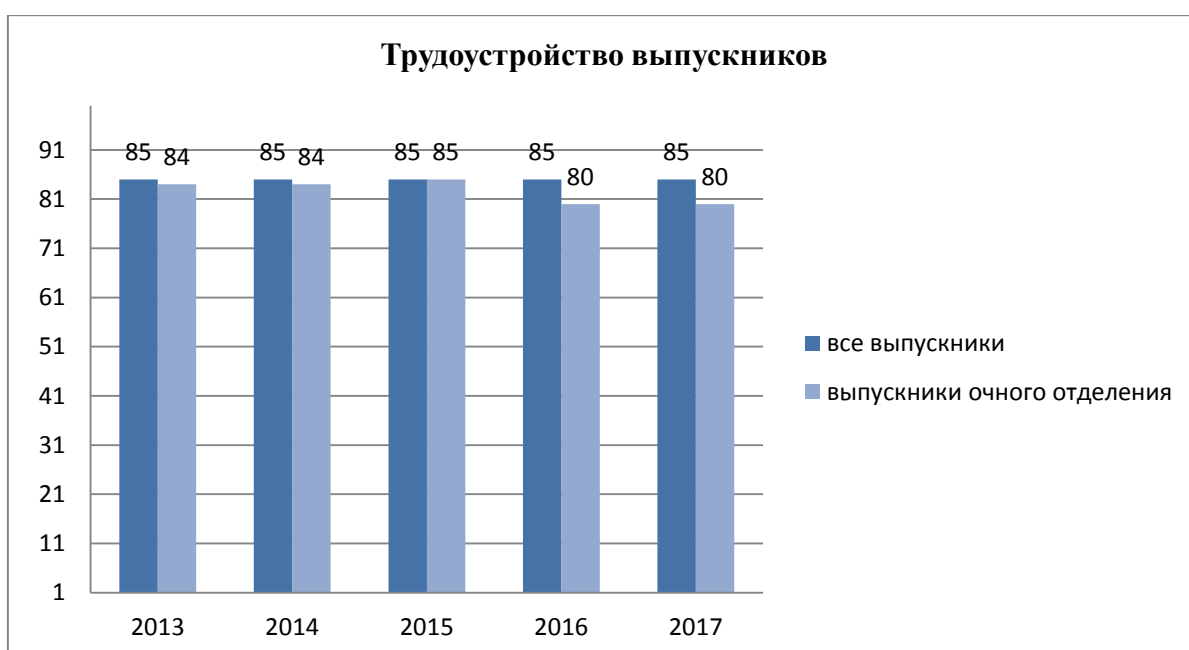

Результаты мониторинга Министерства образования и науки РФ

Результаты анализа трудоустройства выпускников, полученные Центром организации практики, подтверждаются Мониторингом трудоустройства выпускников, проводимым Министерством образования и науки РФ составленного на основе данных Пенсионного фонда РФ.

Мониторинг трудоустройства выпускников
Пермского института (филиала) РЭУ им. Г.В. Плеханова за период
с 2013 по 2017 год

Информационно-аналитические материалы по результатам проведения мониторинга эффективности деятельности образовательных организаций высшего образования